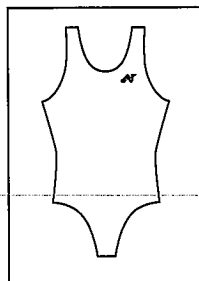

INSEAMS		CXS	CSM	CME	CLA	AXS	ASM	AME	ALA	AXL	2XL	3XL
	Extra Short											
	inches	14	16	18	20	22	24	26	28	30	30	30
	cm	36	41	46	51	56	61	66	71	76	76	76
	Short											
	inches	16	18	20	22	24	26	28	30	32	32	32
	cm	41	46	51	56	61	66	71	76	81	81	81
	Average											
	inches	18	20	22	24	26	28	30	32	34	34	34
	cm	46	51	56	61	66	71	76	81	86	86	86
	Tall											
	inches	20	22	24	26	28	30	32	34	36	36	36
	cm	51	56	61	66	71	76	81	86	91	91	91
Extra Tall*												
inches	22	24	26	28	30	32	34	36	38	38	38	
cm	56	61	66	71	76	81	86	91	97	97	97	

*Extra Tall inseam add $5.00

Boys' / Men's Leg Cut Options:

Standard Leg Cut*